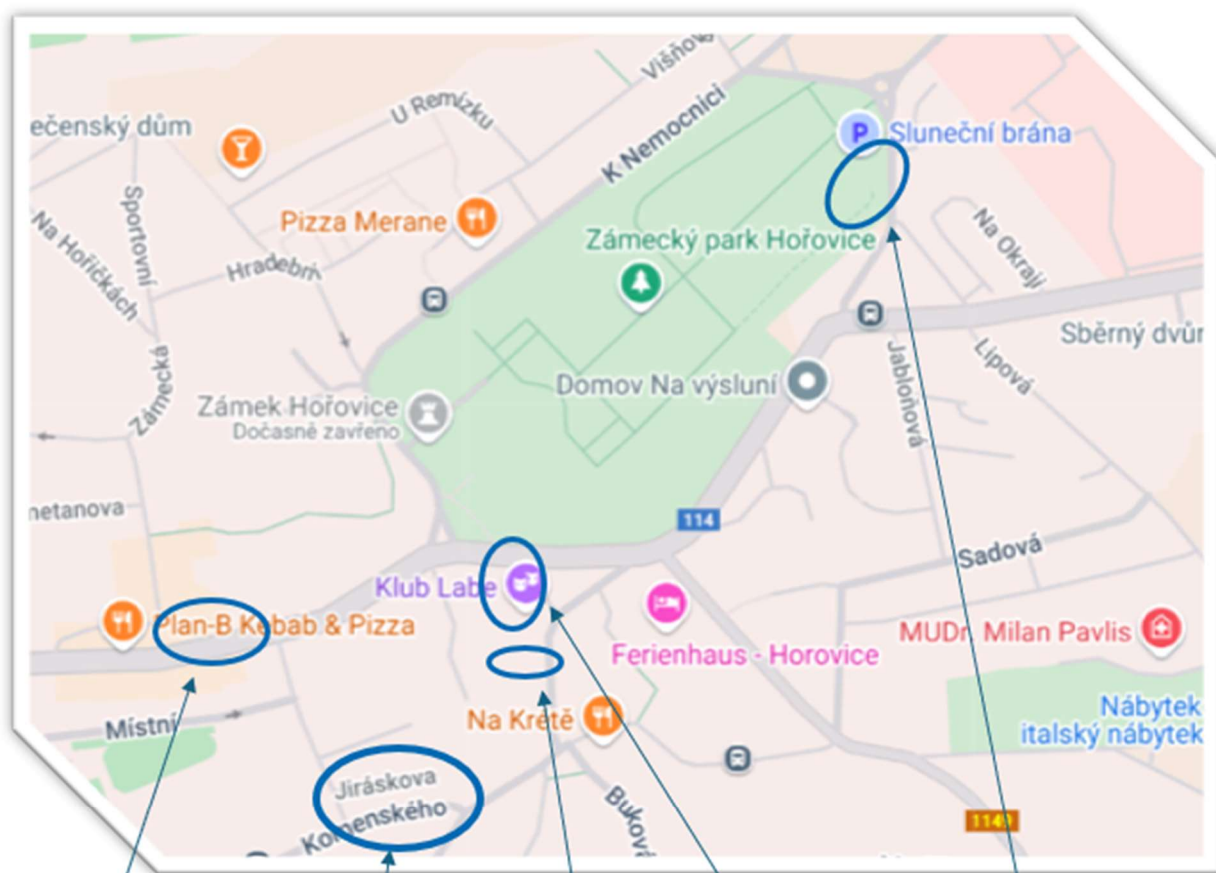

NA KRÉTĚ

Pokud nebude k dispozici místo na zaparkování přímo před restaurací, máte možnost zaparkovat na dalších místech v blízkém okolí.

BLUEFORE
ul. Pražská
20 Kč/hod
400 m / 6 min

**Komenského
a Jiráskova**
20 Kč/hod
200 m / 4 min

před restaurací
ZDARMA
6 míst

před ZŠ
ZDARMA
50 m / 1 min

**U Slunečné
brány**
20 Kč/hod
700 m / 8 min